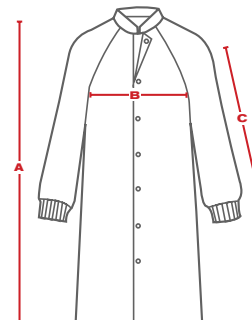

TECHNICAL DATA

MATERIAL	99% Polyester 1% Carbon	
COLOR	<input type="checkbox"/> White / <input type="checkbox"/> Light Blue / <input type="checkbox"/> Navy	
SIZES	S-3XL	
PACKAGING	5 PACK (sizes S-XL) 2XL and 3XL sold as EACH	
COO	China	
SURFACE RESISTANCE	7.2 x 10 ⁸ ohms	AATCC-76
WEAVE	Plain 1X1	
CONDUCTIVE YARN	5mm Grid	
FABRIC WEIGHT	107 g/m ²	
FABRIC THICKNESS	0.177mm	
THREAD COUNT	76 X 39 cm ²	
MOISTURE VAPOR TRANSMISSION	1128 g/m ² hours	
AIR PERMEABILITY	2.36 ft ³ /mins/ft ²	
TENSILE STRENGTH	Warp: 207 lbf	ASTM D 5034-1995
	Weft: 119 lbf	

BARCODES

ITEM	EACH	BOX	CASE
<input type="checkbox"/> CFRZC-74WH-5PK-S	616314346675	10616314346672	20616314346679
<input type="checkbox"/> CFRZC-74WH-5PK-M	616314346712	10616314346719	20616314346716
<input type="checkbox"/> CFRZC-74WH-5PK-L	616314346750	10616314346757	20616314346754
<input type="checkbox"/> CFRZC-74WH-5PK-XL	616314346798	10616314346795	20616314346792
<input type="checkbox"/> CFRZC-74WH-5PK-2XL	616314346835	10616314346832	20616314346839
<input type="checkbox"/> CFRZC-74WH-5PK-3XL	616314346873	10616314346870	20616314346877
<input checked="" type="checkbox"/> CFRZC-74LB-5PK-S	616314612817	10616314612814	20616314612811
<input checked="" type="checkbox"/> CFRZC-74LB-5PK-M	616314612824	10616314612821	20616314612828
<input checked="" type="checkbox"/> CFRZC-74LB-5PK-L	616314612831	10616314612838	20616314612835
<input checked="" type="checkbox"/> CFRZC-74LB-5PK-XL	616314612848	10616314612845	20616314612842

DIMENSIONS (in/cm)

	S	M	L	XL	2XL	3XL
A	17.7 / 45	19.2 / 49	20.8 / 53	5.5 / 57	24.01 / 61	25.5 / 65
B	1.27 / 42	1.27 / 43	1.27 / 44	1.27 / 45	1.27 / 46	1.37 / 47
C	14.7 / 37.5	15.1 / 38.5	15.5 / 39.5	15.7 / 40	15.9 / 40.625	16.43 / 41.75